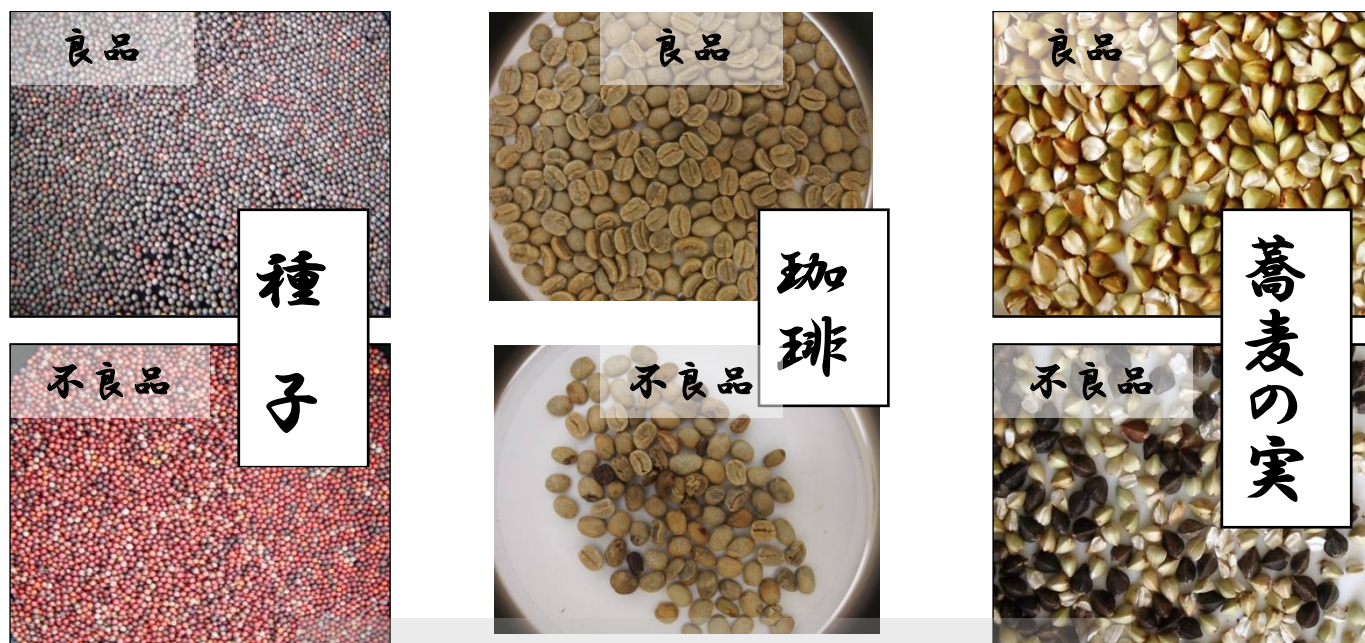

ALSOMAC NEW BELT COLOR SORTER

BS-01選別見本

※少ロット生産(1~5kg/h)の種子などにも、お使い頂けます。

1、コンパクトボディ採用により、卓上選別機に!!

全長:955mm 全幅:300mm 全高:510mm 重量:44kgf 事務机にも簡単に設置できます。

2、コンセントに差し込んで使える、省エネ機構!!コンプレッサー内蔵型です。

AC100V 消費電力 3.0A 家庭用コンセントに差し込むだけで、ご使用いただけます。

3、使用する人を選ばない、家電製品のような選別機!!

選別設定は、シンプルに。使う人にやさしい色彩選別の誕生です。

型式/呼称	BS-01/Lファント
処理能力(目安)	5~10kg/h
チャンネル数	1チャンネル型
外寸(mm)幅×奥行き×高さ	300mm×955mm×510mm
エアークンプレッサー	標準装備
電気関係ユーティリティ	AC100V 接続 MAX3.0A消費

製造元 株式会社 安西製作所

販売元 株式会社 安西総業

千葉県千葉市若葉区小倉町1305-1

TEL : 043-232-2222 FAX : 043-231-7633

URL : <http://www.anzai-mfg.com/>

E-mail: info@anzai.co.jp

BS-01は、公益財団法人 とかち財団 十勝産業振興センター様との共同研究成果品です。

ALSOMAC NEW BELT COLOR SORTER